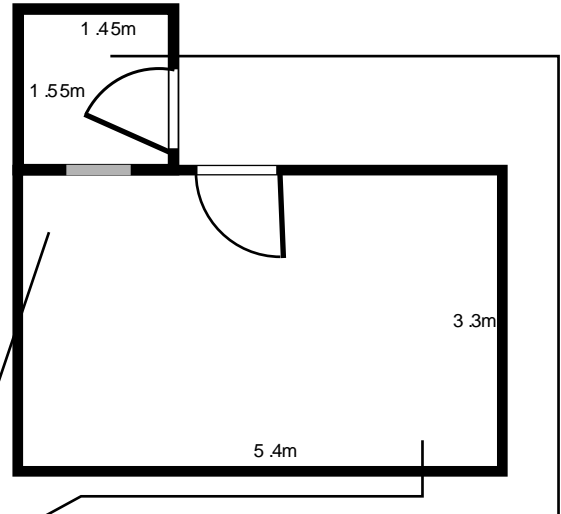

# MOMO Studio 内観

13畳ほどのスペース。

ブース

エンジニア 水野敏宏  
作曲、作詞、音源制作等もやっております。  
なんでも言ってみてください。

休憩室